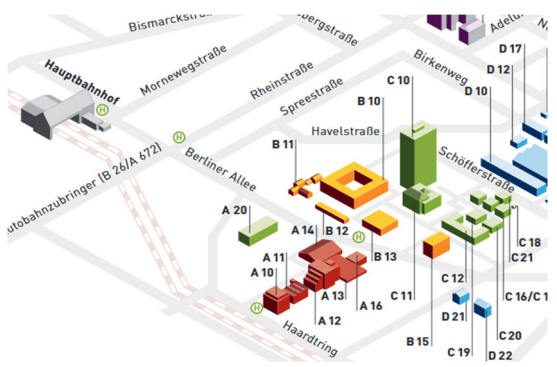

FACHWECHSEL

Möchten Sie innerhalb der Hochschule den Studiengang wechseln? Ein Wechsel des Studiengangs ist innerhalb der jeweiligen Bewerbungsfrist möglich: ab Mitte Dezember für das Sommer- und ab Mitte Mai für das Wintersemester. Die Bewerbung erfolgt über die my-hda – Selbstbedienungsfunktionen.

Ausnahme: Studiengänge mit Eignungsprüfung.

HIER FINDEN SIE UNS

Zentrale Studienberatung
Beratungsraum
Schöfferstr. 3 (C10, Raum 00.36)*
64295 Darmstadt

*ab Anfang 2022 Umzug ins Studierendenhaus

Beratungsangebote und Anlaufstellen