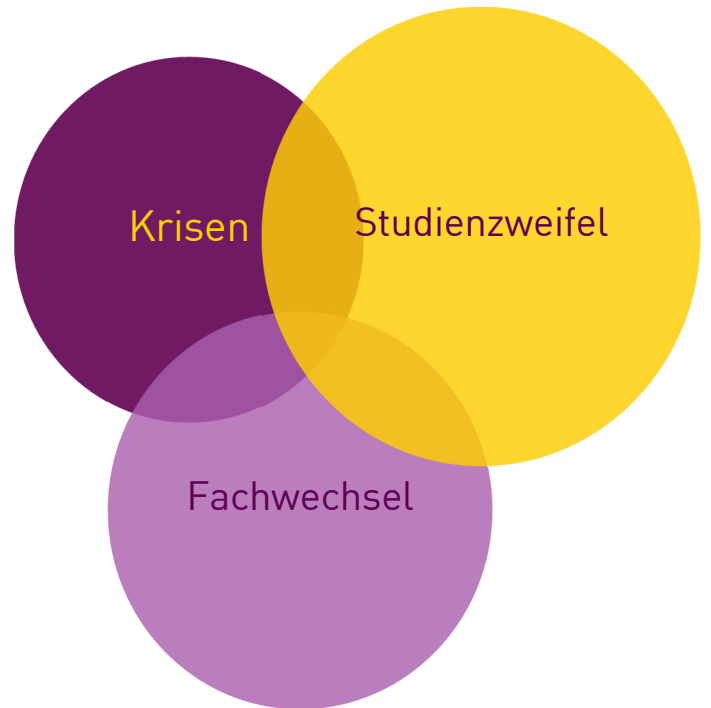

Beratungsangebote und Anlaufstellen

bei Problemen im Studium

h_da